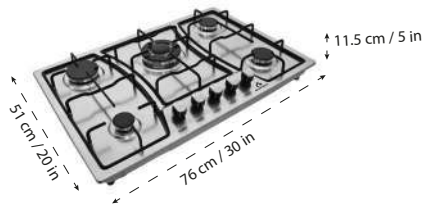

**PARRILLA A GAS DE EMPOTRAR 76 cm****Modelo:** ZEGNA**Nombre interno:** ZEGNA**Código de barras:** 7503032155951**ISOMÉTRICO****MEDIDAS DE EMPOTRE**

ALTURA (cm) :	11.5 cm / 5 in	PESO (Kg) :	7.9
FRENTE (cm) :	76 cm / 30 in	VOLUMEN (m ³) :	0.044
FONDO (cm) :	51 cm / 20 in		

MEDIDAS EMPAQUE:

ALTURA (cm) :	14.5 cm / 6 in	PESO (Kg) :	9.9
FRENTE (cm) :	80 cm / 31 in		
FONDO (cm) :	55 cm / 20 in	VOLUMEN (m ³) :	0.063

CAPACIDAD TÉRMICA POR QUEMADOR:

CANTIDAD	POSICIÓN DE QUEMADOR	GAS L.P.	GAS NATURAL
1	Quegador central de:	10 500 kJ/h	12 500 kJ/h
1	Quegador posterior izquierdo de:	7 200 kJ/h	8 200 kJ/h
2	Quegadores posterior derecho y frontal derecho de:	5 000 kJ/h	5 500 kJ/h
1	Quegador frontal izquierdo de:	3 200 kJ/h	3 400 kJ/h

ÍNDICE DE EFICIENCIA TÉRMICA:

GAS L.P.: 2,7 CLASIFICACIÓN "C"
 GAS NATURAL: 2,8 CLASIFICACIÓN "C"

ESPECIFICACIONES ELÉCTRICAS:

1.5 V

DESCRIPCIÓN:

Parrilla a gas de 5 quemadores para empotrar de 76 cm con cubierta de acero inoxidable para gas L.P. y gas Natural.