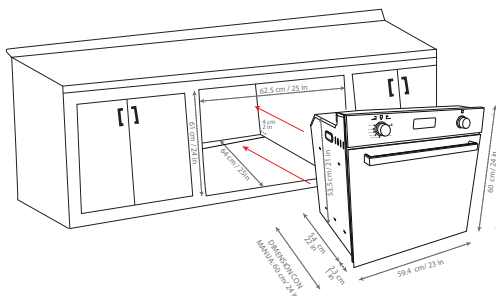

HORNO ELÉCTRICO PARA EMPOTRAR

Modelo: ZAFIRO 220

Nombre interno: ZAFIRO 220

Código de barras: 7503038501011

ISOMÉTRICO

Nota: Para instalación en mueble vertical consultar manual de usuario.

MEDIDAS EMPOTRE:

ALTURA (cm) :	57.5 cm / 23 in
FRENTE (cm) :	52.5 cm / 21 in
FONDO (cm) :	54 cm / 21 in (54cm + 4 cm para aire secundario)

MEDIDAS INTERNAS:

ALTURA (cm) :	34 cm / 13 in (6.5 cm entre rejilla y charola)
FRENTE (cm) :	44 cm / 17 in
FONDO (cm) :	41 cm / 16 in
VOLUMEN (m ³) : 0.061	

MEDIDAS PRODUCTO:

ALTURA (cm) :	60 cm / 24 in	PESO (Kg) : 30.8
FRENTE (cm) :	59.7 cm / 23 in	
FONDO (cm) :	61 cm / 24 in	VOLUMEN (m ³) : 0.213

MEDIDAS EMPAQUE:

ALTURA (cm) :	67 cm / 22 in	PESO (Kg) : 34
FRENTE (cm) :	65 cm / 25 in	
FONDO (cm) :	66 cm / 27 in	VOLUMEN (m ³) : 0.287

ESPECIFICACIONES ELÉCTRICAS:

220 - 240 V~ 60 Hz 2.254 W

DESCRIPCIÓN:

Horno eléctrico para empotrar de 60 cm en cristal templado color negro con display digital y función de convección para 220 V.

MATERIALES: