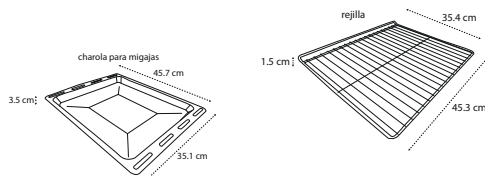

Contenido:

- 1.- Horno modelo ZAFIRO 220.
- 2.- Manual de usuario.
- 3.- Póliza de garantía.
- 4.- Accesorios: