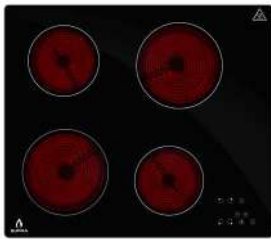

PARRILLAS DE VITROCERÁMICA PARA EMPOTRAR

Modelo: VITRO4

Nombre interno: VITRO4

Código de barras: 7503035183340

ISOMÉTRICO

MEDIDAS DE EMPOTRE

MEDIDAS PRODUCTO:

ALTURA (cm):	5 cm / 2 in	PESO (Kg):	9.28
FRENTE (cm):	59.4 cm / 23 in		
FONDO (cm):	52.4 cm / 21 in	VOLUMEN (m ³):	0.015

MEDIDAS EM PAQUE:

ALTURA (cm):	11.5 cm / 4 in	PESO (Kg):	8.11
FRENTE (cm):	59.5 cm / 23 in		
FONDO (cm):	52.5 cm / 20 in	VOLUMEN (m ³):	0.035

ESPECIFICACIONES ELÉCTRICAS:

2 placas vitrocerámicas (placas posterior izquierda y frontal derecha) de: 1 200 W c/u
 2 placas vitrocerámicas (placas posterior derecha y frontal izquierda) de: 1 800 W c/u
 Total: 220 - 240 V ~ 50/60 Hz 6 000 W

DESCRIPCIÓN:

Parrilla eléctrica de vitrocerámica de 4 quemadores para empotrar con cubierta de cristal templado color negro y marco de protección en aluminio.

MATERIALES:

- Cubierta superior en cristal templado (Thermal Impact Glass) negro de 4 mm de espesor, soporta 20 kg de peso total en cristal.
- Cuerpo de Lámina galvanizada.
- Cable de alimentación 5G 1.5mm² 450/750 V sin clavija de alimentación.

CARACTERÍSTICAS PRINCIPALES:

- Elegante panel de cristal con botones táctiles (touch control) con 9 niveles de potencia como se muestra en la tabla:

NIVEL	MODO TEMPERATURA ZONAS DE 1.200 W / ZONAS DE 1.800 W	MODO POTENCIA ZONAS DE 1.200 W / ZONAS DE 1.800 W
1	120 °C / 120 °C	160 W / 250 W
2	207 °C / 203 °C	210 W / 360 W
3	280 °C / 270 °C	250 W / 550 W
4	330 °C / 320 °C	320 W / 740 W
5	380 °C / 370 °C	560 W / 950 W
6	430 °C / 422 °C	720 W / 1 130 W
7	480 °C / 480 °C	890 W / 1 450 W
8	520 °C / 520 °C	980 W / 1 600 W
9	560 °C / 570 °C	1 200 W / 1 800 W