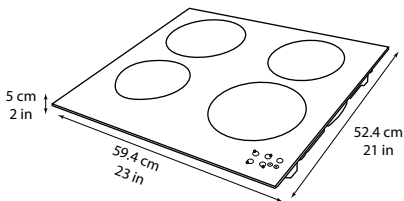

PARRILLAS DE VITROCERÁMICA PARA EMPOTRAR

Modelo: VITRO4

Nombre interno: VITRO4

Código de barras: 7503035183340

ISOMÉTRICO

MEDIDAS DE EMPOTRE

MEDIDAS PRODUCTO:

ALTURA (cm):	5 cm / 2 in	PESO (Kg):	9.28
FRENTE (cm):	59.4 cm / 23 in		
FONDO (cm):	52.4 cm / 21 in	VOLUMEN (m ³):	0.015

MEDIDAS EM PAQUE:

ALTURA (cm):	11.5 cm / 4 in	PESO (Kg):	8.11
FRENTE (cm):	59.5 cm / 23 in		
FONDO (cm):	52.5 cm / 20 in	VOLUMEN (m ³):	0.035

ESPECIFICACIONES ELÉCTRICAS:

2 placas vitrocerámicas (placas posterior izquierda y frontal derecha) de: 1 200 W c/u
 2 placas vitrocerámicas (placas posterior derecha y frontal izquierda) de: 1 800 W c/u
 Total: 220 - 240 V ~ 50/60 Hz 6 000 W