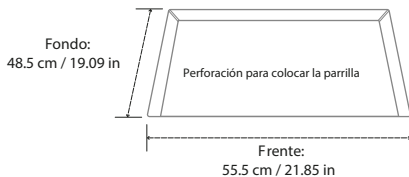

PARRILLAS DE VITROCERÁMICA PARA EMPOTRAR

Modelo: VITRO4

Nombre interno: VITRO4

Código de barras: 7503035183340

ISOMÉTRICO

MEDIDAS DE EMPOTRE

MEDIDAS PRODUCTO:

ALTURA (cm):	5 cm / 2 in	PESO (Kg):	9.28
FRENTE (cm):	59.4 cm / 23 in		
FONDO (cm):	52.4 cm / 21 in	VOLUMEN (m ³):	0.015

MEDIDAS EM PAQUE:

ALTURA (cm):	11.5 cm / 4 in	PESO (Kg):	8.11
FRENTE (cm):	59.5 cm / 23 in		
FONDO (cm):	52.5 cm / 20 in	VOLUMEN (m ³):	0.035

ESPECIFICACIONES ELÉCTRICAS:

2 placas vitrocerámicas (placas posterior izquierda y frontal derecha) de: 1 200 W c/u
 2 placas vitrocerámicas (placas posterior derecha y frontal izquierda) de: 1 800 W c/u
 Total: 220 - 240 V ~ 50/60 Hz 6 000 W