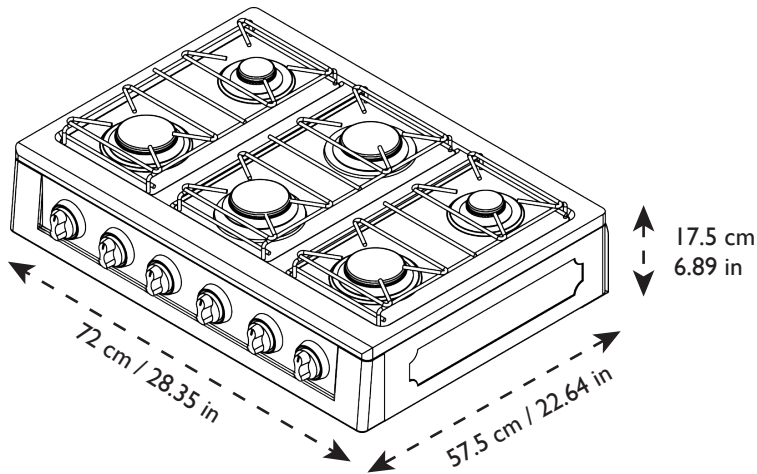

Ficha técnica de producto

MODELO: TITAN 6 MAX

PRODUCTO: PARRILLA DE GAS 6 QUEMADORES.

DESCRIPCIÓN:

Parrilla a gas de 6 quemadores para sobreponer en acero inoxidable, para gas L.P. y capelo en cristal templado.

Imagen de producto:

Isométrico:

*Imágenes de carácter ilustrativo, el modelo puede cambiar sin previo aviso

Código de barra

7 503038 501585

MODELO: TITAN 6 MAX

TIPO DE ENCENDIDO: MANUAL

Página 1 de 2.

Lunes a Viernes de 9:00 a 18:00 hrs.

Sábado de 9:00 a 14:00 hrs.

Dimensiones de empaque:

Altura: 16 cm / 6.3 pulg.

Frente: 73 cm / 28.74 pulg.

Fondo: 58 cm / 22.83 pulg.

Peso: 10.75 kg

Volumen: 0.068 m³

Dimensiones de producto:

Altura con capelo abierto: 61.5 cm / 24.21 pulg.

Altura con capelo cerrado: 17.5 cm / 6.89 pulg.

Frente: 72 cm / 28.35 pulg.

Fondo: 57.5 cm / 22.64 pulg.

Peso: 9.34 kg

Volumen: 0.072 m³