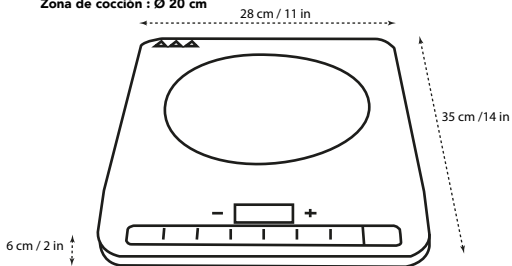

**PARRILLAS DE INDUCCIÓN PARA SOBREPONER****Modelo:** STAR ONE**Nombre interno:** STAR ONE**Código de barras:** 7503022922778**ISOMÉTRICO**

Zona de cocción : Ø 20 cm

**MEDIDAS PRODUCTO:**

ALTURA (cm) :	6.5 cm / 3 in	PESO (Kg) :	2.2
FRENTE (cm) :	28 cm / 11 in		
FONDO (cm) :	35 cm / 14 in	VOLUMEN (m³) :	0.006

MEDIDAS EMPAQUE:

ALTURA (cm) :	39 cm / 15 in	PESO (Kg) :	2.6
FRENTE (cm) :	32 cm / 13 in		
FONDO (cm) :	8.8 cm / 3 in	VOLUMEN (m³) :	0.011

CAJA MASTER:

ALTURA (cm) :	41 cm / 16 in	PESO (Kg) :	11.3
FRENTE (cm) :	38 cm / 15 in		
FONDO (cm) :	33 cm / 13 in	VOLUMEN (m³) :	0.051

CONTIENE 4 PIEZAS

ESPECIFICACIONES ELÉCTRICAS:

127 V~ 60 Hz 1 200 W

DESCRIPCIÓN:

Parrilla eléctrica de inducción magnética de 1 quemador con cubierta de cristal templado color negro y cuerpo de plástico color negro.

MATERIALES:

- Cubierta superior en cristal templado (Thermal Impact Glass) color negro de 4 mm de espesor, soporta 10 kg de peso total en cristal.
- Cuerpo de plástico color negro.
- Patas de goma antideslizantes en color negro.
- Cable de alimentación 16 AWG 300 V 105°C con clavija de 2 pines.