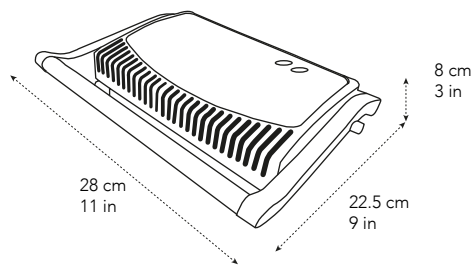

**PANINERA DE 2 ZONAS****Modelo:** PANINERA-SLIM**Nombre interno:** PANINERA-SLIM**Código de barras:** 7503032155913**ISOMETRICO****DESCRIPCIÓN:**

Paninera multi-funcional de 2 zonas de cocción con cuerpo de plástico color negro.

**MATERIALES:**

- Cuerpo de plástico color negro acabado brillante.
- Patas en plástico rígido.
- Cable de alimentación 3 x 18 AWG 105° 300 V.

**CARACTERÍSTICAS PRINCIPALES:**

- Seguro de cierre.
- Botón para apertura de 180°
- Superficies de cocción antiadherentes.
- LED indicador de encendido en color rojo, cuando esta lista para usar enciende el LED color verde.

**EMPAQUE:**

Paninera empacada con polietileno expandido de protección con bolsa de plástico.

**Contenido:**

- 1.- Paninera modelo: PANINERA-SLIM.
- 2.- Manual de usuario.
- 3.- Póliza de garantía.

2 Superficies de cocción:  
23 cm x 14.5 cm

**MEDIDAS PRODUCTO:**

ALTURA (cm) :	8 cm / 3 in	PESO (Kg) :	1.24
FRENTE (cm) :	28 cm / 11 in	VOLUMEN (m <sup>3</sup> ) :	0.005
FONDO (cm) :	22.5 cm / 9 in		

**MEDIDAS EMPAQUE:**

ALTURA (cm) :	25.2 cm / 10 in	PESO (Kg) :	1.59
FRENTE (cm) :	31.2 cm / 12 in	VOLUMEN (m <sup>3</sup> ) :	0.008
FONDO (cm) :	11 cm / 4 in		