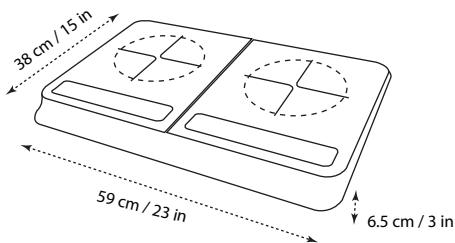

**PARRILLAS DE INDUCCIÓN PARA SOBREPONER****Modelo:** BRUSH W TWO**Nombre interno:** BRUSH W TWO**Código de barras:** 7503022922815**ISOMÉTRICO**

2 Zonas de cocción : Ø 18 cm

**MEDIDAS PRODUCTO:**

ALTURA (cm) :	6.5 cm / 3 in	PESO (Kg) :	4.5
FRENTE (cm) :	59 cm / 23 in	VOLUMEN (m ³) :	0.015
FONDO (cm) :	38 cm / 15 in		

MEDIDAS EMPAQUE:

ALTURA (cm) :	43 cm / 17 in	PESO (Kg) :	5.2
FRENTE (cm) :	63.3 cm / 25 in	VOLUMEN (m ³) :	0.025
FONDO (cm) :	9.2 cm / 4 in		

CAJA MASTER:

ALTURA (cm) :	45 cm / 18 in	PESO (Kg) :	11.13
FRENTE (cm) :	64 cm / 25 in	VOLUMEN (m ³) :	0.060
FONDO (cm) :	21 cm / 8 in		

CONTIENE 2 PIEZAS

ESPECIFICACIONES ELÉCTRICAS:

110 - 127 V~ 50/60 Hz 1 800 W

DESCRIPCIÓN:

Parrilla eléctrica de inducción magnética de 2 quemadores con cubierta de cristal templado color gris acabado cepillado y cuerpo color blanco.

MATERIALES:

- Cubierta superior en cristal templado (Thermal Impact Glass) color gris cepillado de 4 mm de espesor, soporta 15 kg de peso total en cristal.
- Cuerpo de plástico color blanco.
- Patas de goma antiderrape en color negro.
- Cable de alimentación 14 AWG 300 V 105°C con clavija de 2 pines.