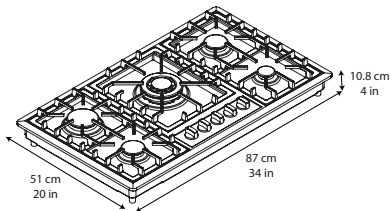

**PARRILLA A GAS DE EMPOTRAR 87 cm****Modelo:** 5Q-EB-87**Nombre interno:** ELEGANZA BLACK**Código de barras:** 7503022922518**ISOMÉTRICO****MEDIDAS DE EMPOTRE****MEDIDAS PRODUCTO:**

ALTURA (cm) :	10,8 cm / 4 in	PESO (Kg) :	12,4
FRENTE (cm) :	87 cm / 34 in	VOLUMEN (m <sup>3</sup> ) :	0,047
FONDO (cm) :	51 cm / 20 in		

**MEDIDAS EMPAQUE:**

ALTURA (cm) :	13 cm / 5 in	PESO (Kg) :	14,5
FRENTE (cm) :	92 cm / 36 in	VOLUMEN (m <sup>3</sup> ) :	0,065
FONDO (cm) :	55 cm / 22 in		

**CAPACIDAD TÉRMICA POR QUEMADOR:**

CANTIDAD	POSICIÓN DE QUEMADOR	GAS L.P.	GAS NATURAL
1	Quegador central de:	12 000 kJ/h	13 000 kJ/h
1	Quegador posterior izquierdo de:	8 000 kJ/h	8 600 kJ/h
2	Quemadores posterior derecho y frontal izquierdo de:	5 200 kJ/h	6 000 kJ/h
1	Quegador frontal derecho de:	3 400 kJ/h	3 400 kJ/h