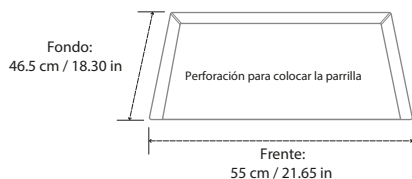

PARRILLA ELÉCTRICA DE EMPOTRAR

Modelo: 4P TRAMONTO

Nombre interno: 4P TRAMONTO

Código de barras: 7503032155555

ISOMÉTRICO

MEDIDAS DE EMPOTRE

MEDIDAS PRODUCTO:

ALTURA (cm):	12.7 cm / 5 in	PESO (Kg): 9.63
FRENTE (cm):	58.7 cm / 23 in	VOLUMEN (m ³): 0.039
FONDO (cm):	50.7 cm / 20 in	

MEDIDAS EMPAQUE:

ALTURA (cm):	15 cm / 6 in	PESO (Kg): 11.38
FRENTE (cm):	64.5 cm / 25 in	VOLUMEN (m ³): 0.052
FONDO (cm):	54 cm / 21 in	

ESPECIFICACIONES ELÉCTRICAS:

2 platos posterior izquierdo y frontal derecho de 1 250 W

2 platos posterior derecho y frontal izquierdo de 850 W

Total: 110 V ~ 60 Hz 4 200 W

DESCRIPCIÓN:

Parrilla eléctrica para empotrar de 4 platos quemadores en acero inoxidable.

MATERIALES:

- Cubierta de acero inoxidable acabado cepillado.
- Cuerpo de lámina pintada color negro.
- Patas en plástico rígido.
- Perillas en aleación de Zinc bi- tono.
- Cable de alimentación 3x6 mm² 105° 300/ 500 V, conexión directa a pastilla termomagnética, la relación de cables es la siguiente: