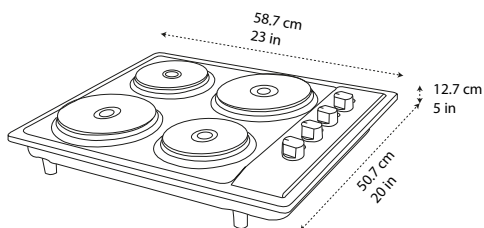

PARRILLA ELÉCTRICA DE EMPOTRAR

Modelo: 4P TRAMONTO

Nombre interno: 4P TRAMONTO

Código de barras: 7503032155555

ISOMÉTRICO

MEDIDAS DE EMPOTRE

MEDIDAS PRODUCTO:

ALTURA (cm):	12.7 cm / 5 in	PESO (Kg): 9.63
FRENTE (cm):	58.7 cm / 23 in	VOLUMEN (m ³): 0.039
FONDO (cm):	50.7 cm / 20 in	

MEDIDAS EMPAQUE:

ALTURA (cm):	15 cm / 6 in	PESO (Kg): 11.38
FRENTE (cm):	64.5 cm / 25 in	VOLUMEN (m ³): 0.052
FONDO (cm):	54 cm / 21 in	

ESPECIFICACIONES ELÉCTRICAS:

2 platos posterior izquierdo y frontal derecho de 1 250 W

2 platos posterior derecho y frontal izquierdo de 850 W

Total: 110 V ~ 60 Hz 4 200 W

DESCRIPCIÓN:

Parrilla eléctrica para empotrar de 4 platos quemadores en acero inoxidable.

MATERIALES:

- Cubierta de acero inoxidable acabado cepillado.
- Cuerpo de lámina pintada color negro.
- Patas en plástico rígido.
- Perillas en aleación de Zinc bi- tono.
- Cable de alimentación 3x6 mm² 105° 300/ 500 V, conexión directa a pastilla termomagnética, la relación de cables es la siguiente:

- 1.- Cable verde = Neutro
- 2.- Cable rojo = Corriente
- 3.- Cable amarillo - Verde = Tierra (GND)

CARACTERÍSTICAS PRINCIPALES:

- Luz LED indicadora de encendido por quemador.
- 3 Niveles de calentamiento.
- Superficies de cocción de calentamiento uniforme.