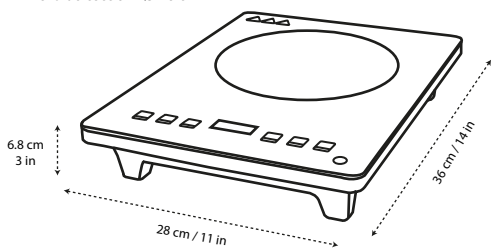

PARRILLAS DE INDUCCIÓN PARA SOBREPONER

Modelo: 1Q-IN

Nombre interno: 1Q-IN

Código de barras: 7503020426872

ISOMÉTRICO

Zona de cocción : Ø 20 cm

MEDIDAS PRODUCTO:

ALTURA (cm) : 6.8 cm / 3 in PESO (Kg) : 2.3
 FRENTE (cm) : 28 cm / 11 in
 FONDO (cm) : 36 cm / 14 in VOLUMEN (m³) : 0.007

MEDIDAS EMPAQUE:

ALTURA (cm) : 39 cm / 15 in PESO (Kg): 2.6
 FRENTE (cm) : 31.5 cm / 12 in
 FONDO (cm) : 9.2 cm / 4 in VOLUMEN (m³) : 0.011

CAJA MASTER:

ALTURA (cm) : 32.5 cm / 13 in PESO (Kg): 16
 FRENTE (cm) : 57 cm / 22 in
 FONDO (cm) : 41 cm / 16 in VOLUMEN (m³) : 0.076

CONTIENE 6 PIEZAS

ESPECIFICACIONES ELÉCTRICAS:

127 V~ 60 Hz 1 200 W

DESCRIPCIÓN:

Parrilla eléctrica de inducción magnética de 1 quemador tipo sobreponer con cubierta de cristal templado color negro.

MATERIALES:

- Cubierta superior en cristal templado (Thermal Impact Glass) color negro de 4 mm de espesor, soporta 10 kg de peso total en cristal.
- Cuerpo de plástico color negro.
- Patas de plástico antideslizantes en color negro.
- Cable de alimentación 16 AWG 300 V 105°C con clavija de 2 pines.